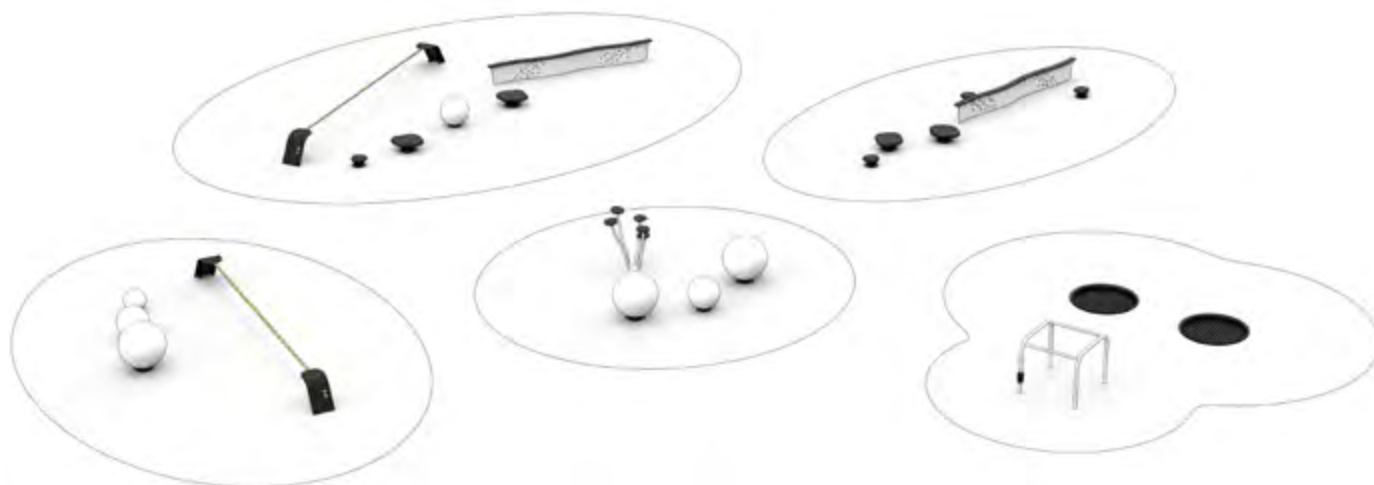

RAMPLINE

Les équipements Rampline permettent une grande variété de combinaisons et de configurations pour une utilisation optimale des modules

Le jeu créatif repose sur la créativité et l'exploration. C'est pourquoi Rampline conçoit son équipement d'activité pour permettre une utilisation polyvalente. Les possibilités de jeu ne sont limitées que par l'imagination de l'utilisateur, favorisant ainsi l'apprentissage et la découverte.

Nos équipements sont spécialement conçus pour stimuler **l'équilibre**, la mobilité et la motricité, qui sont des compétences fondamentales pour le développement physique des enfants.

Le meilleur entraînement est celui que l'on fait sans même y penser. Rampline offre un entraînement d'équilibre, de force et de mouvement permettant de développer leur **aptitude physique** tout en s'amusant.