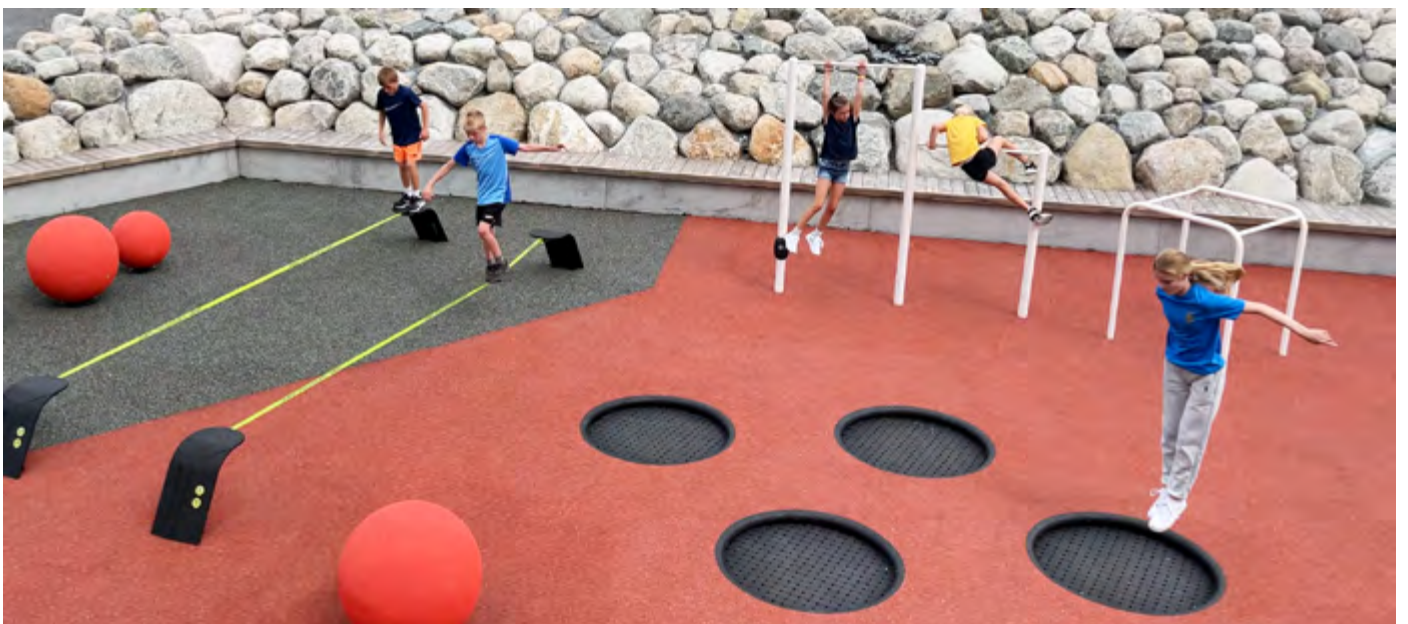

 **PLAYGONES** présente

rampline®

N'arrêtons jamais de jouer.

rampline®

Venez découvrir l'univers captivant de Rampline, où l'innovation et le mouvement s'associent pour offrir une expérience sensorielle unique ! Nos équipements d'activité sont conçus pour stimuler chaque muscle de votre corps et améliorer votre équilibre et votre motricité, tout en vous procurant des moments de jeu inoubliables. Nos parcs de motricité sont adaptés à tous les âges et vous garantissent des moments de plaisir et de bien-être en famille ou entre amis.

Balancebuddy Wave™
Poutre d'équilibre zig-zag

Rampbow™
Arche ludique

Rampit storm™
Barre à grimper

Playground Loop™
Trampoline enterré (PMR)

Rampit Swing™
Barres de gym enfant

Rampit™
Rack d'activités

Floating Bench™
Banc d'activités

RAMPBALL BOULE D'ÉQUILIBRE

- Description :** Une boule d'équilibre d'un genre unique, avec un ressort et un roulement à billes qui la font basculer et tourner sur elle même.
- Activités :** Jeu d'équilibre pour tous les âges. Un équipement qui offre un haut niveau de stimulation pour le développement de l'équilibre et de la motricité.
- Matériaux :** Couche extérieure en EPDM et noyau en caoutchouc recyclé.
Une bride en caoutchouc naturel recouvre le ressort et le système d'ancrage.
Toutes les pièces en acier sont galvanisées à chaud et/ou recouvertes d'un revêtement en poudre.
- Versions :** 4 versions : 35 cm et 50 cm de diamètre avec inclinaison, ainsi que 50 et 70 cm de diamètre avec inclinaison et rotation.
- Zone de sécurité :** 150 cm autour de l'équipement. Peut partager la zone de sécurité avec d'autres équipements
- Hauteur de chute :** 100 cm (toutes les versions du Rampball®)

Fungj™ est
équipement de jeu
unique pour défier
l'équilibre et la
coordination

À partir
de 2 ans jusqu'à
l'âge adulte

Sauter
et s'équilibrer

Pour les petits un jeu de
grimpe et de détente

Dédié au jeu libre