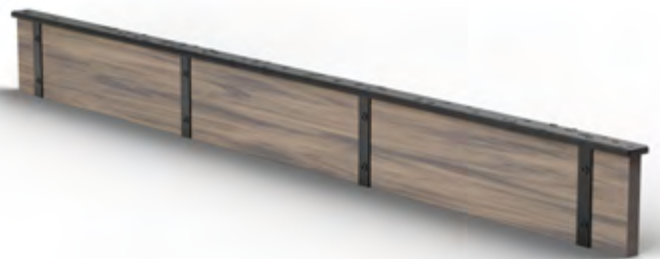

BALANCEBUDDY™ 316

Longueur : 316 cm
Hauteur : 18-32 cm
Largeur : 10 cm
Hauteur de chute : 32 cm
Poids : 31 kg
Surface : 17,2 m²