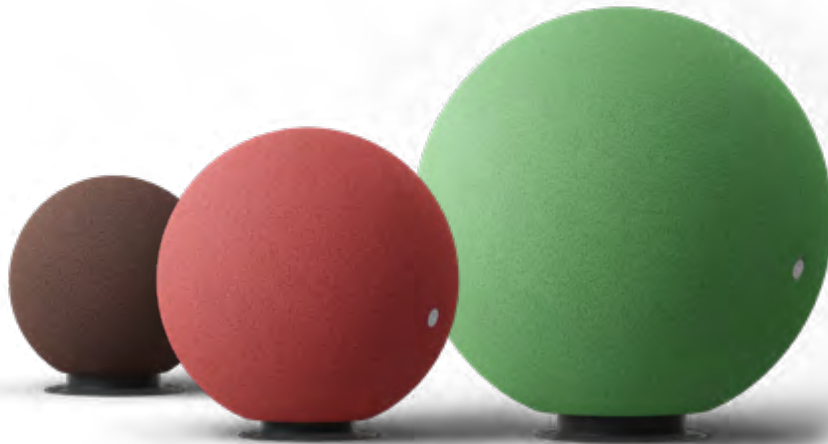

RAMPBALL BOULE D'ÉQUILIBRE

- Description :** Une boule d'équilibre d'un genre unique, avec un ressort et un roulement à billes qui la font basculer et tourner sur elle même.
- Activités :** Jeu d'équilibre pour tous les âges. Un équipement qui offre un haut niveau de stimulation pour le développement de l'équilibre et de la motricité.
- Matériaux :** Couche extérieure en EPDM et noyau en caoutchouc recyclé.
Une bride en caoutchouc naturel recouvre le ressort et le système d'ancrage.
Toutes les pièces en acier sont galvanisées à chaud et/ou recouvertes d'un revêtement en poudre.
- Versions :** 4 versions : 35 cm et 50 cm de diamètre avec inclinaison, ainsi que 50 et 70 cm de diamètre avec inclinaison et rotation.
- Zone de sécurité :** 150 cm autour de l'équipement. Peut partager la zone de sécurité avec d'autres équipements
- Hauteur de chute :** 100 cm (toutes les versions du Rampball®)