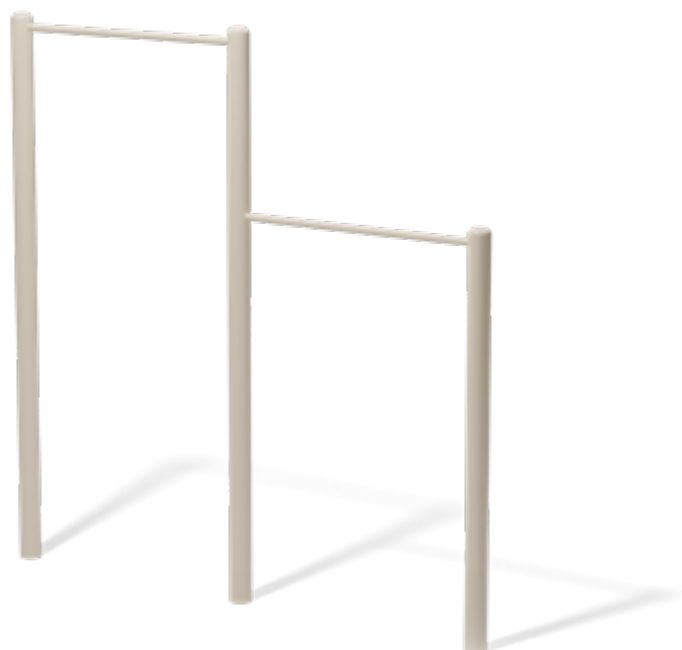

PLAYLOOP™

Diamètre de la zone de saut : 95 cm

Caisse acier : 150 x 150 cm

Profondeur : 30 cm

Poids : 160 kg

Surface : 12,4 m²

Le trampoline enterré PlaygLoop™ est dédié aux enfants de tous âges. Cela ajoute du rythme et de la variété à l'activité.

Excellent rebond

Ajouter plusieurs trampolines pour une expérience de jeu encore plus active

RAMPIT SWING BARRES DE GYM

- Description :** Rampit Swing™ est une barre de gymnastique très polyvalente pour une utilisation en extérieur, adaptée aux enfants.
- Activités :** Rampit Swing™ offre un entraînement pour la mobilité et la motricité globale ainsi que la forme cardiovasculaire .
- Matériaux :** Fabriqué en acier soudé, galvanisé à chaud et thermolaqué.
- Versions :** 2 versions - 200 cm et 220 cm
- Couleurs :** RAL 9001 Crème ou sur demande
- Zone de sécurité :** 150 cm à 197 cm autour de l'équipement. Peut partager la zone de sécurité avec d'autres équipements.
- Hauteur de chute :** 198 à 220 cm. Un sol amortissant est obligatoire.

RAMPIT SWING™ 200

Largeur : 210 cm
Hauteur : 200 cm
Hauteur de chute : 200 cm
Poids : 55 kg
Surface : 16,8 m²

RAMPIT SWING™ 220

Largeur : 210 cm
Hauteur : 220 cm
Hauteur de chute : 220 cm
Poids : 60 kg
Surface : 16,8 m²