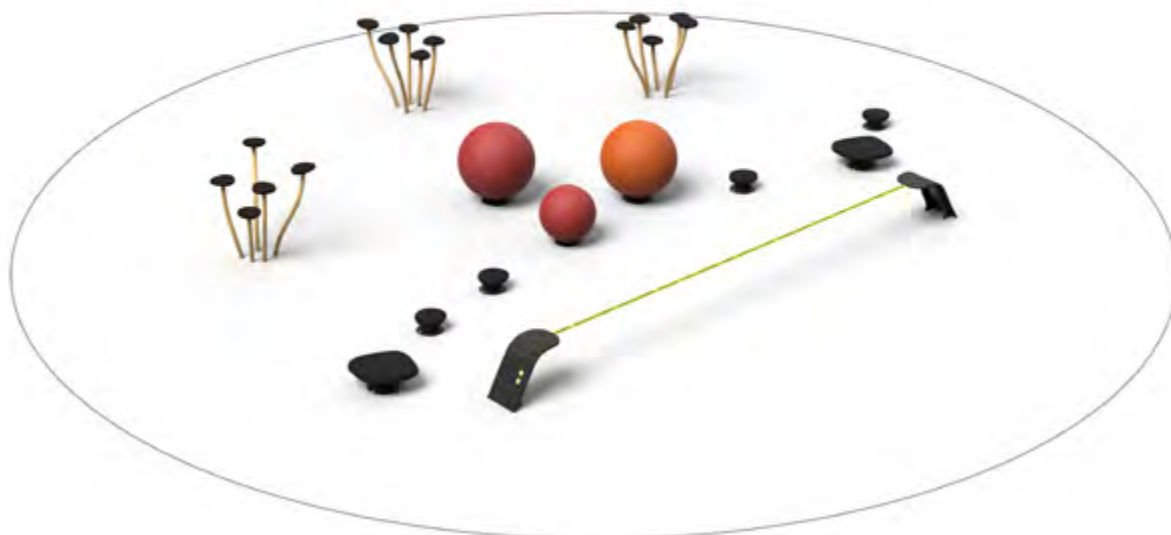

Chez Rampline, nous sommes engagés dans la création d'un environnement de jeu et d'**activité physique inclusif** pour tous. Nous concevons nos équipements de jeux, aires de jeux et parcs d'équilibre de manière universelle, afin de permettre la participation de chacun, indépendamment de son niveau d'habileté.

Nous accordons une grande importance à la **durabilité** et à l'environnement. Nous nous soucions de l'impact de nos produits sur les générations futures. C'est pourquoi nous nous engageons à produire des équipements de jeu et d'activité aussi durables et respectueux de l'environnement que possible.

Nos équipements sont conçus pour une utilisation en extérieur tout au long de l'année et sont fabriqués à partir de matériaux résistants à la corrosion. Chaque équipement offre un accès facile en cas de besoin d'**entretien** ou de remplacement de pièces individuelles.