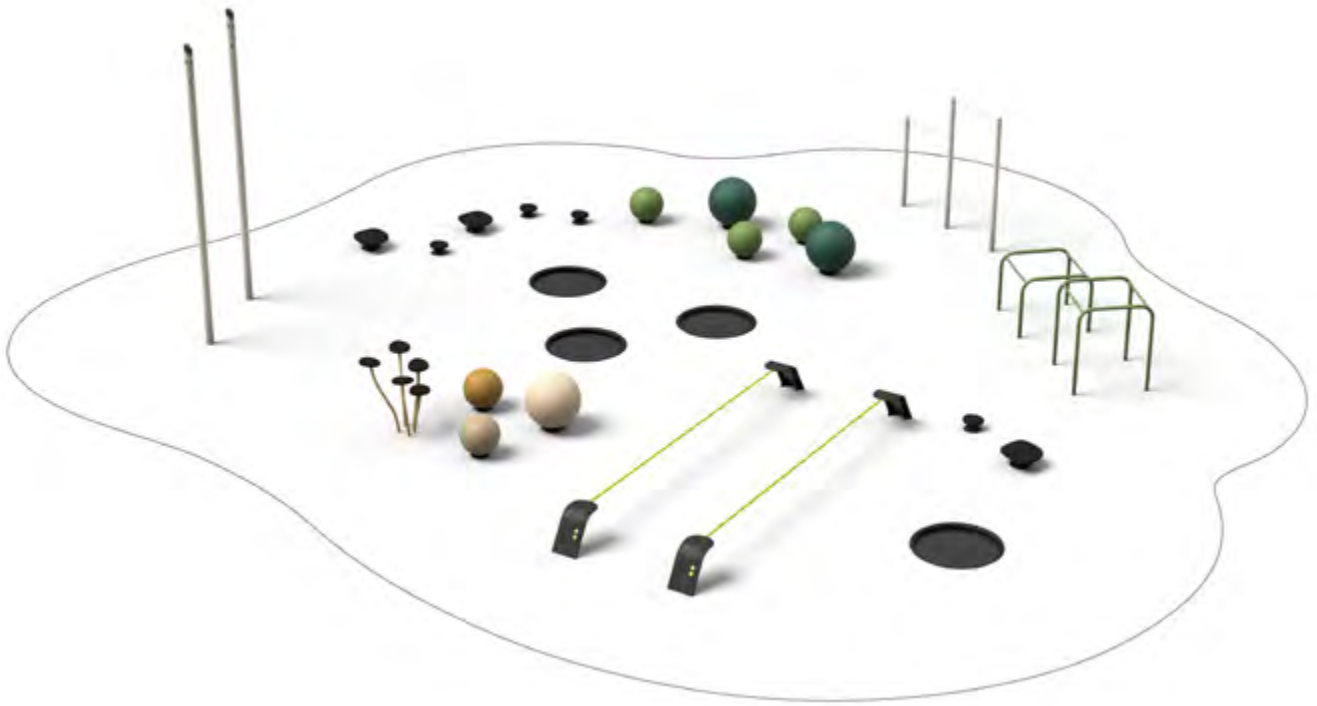

Balancebuddy Wave™
Poutre d'équilibre zig-zag

Rampbow™
Arche ludique

Rampit storm™
Barre à grimper

Playground Loop™
Trampoline enterré (PMR)

Rampit Swing™
Barres de gym enfant

Rampit™
Rack d'activités

Floating Bench™
Banc d'activités

RAMPLINE

Les équipements Rampline permettent une grande variété de combinaisons et de configurations pour une utilisation optimale des modules

Le jeu créatif repose sur la créativité et l'exploration. C'est pourquoi Rampline conçoit son équipement d'activité pour permettre une utilisation polyvalente. Les possibilités de jeu ne sont limitées que par l'imagination de l'utilisateur, favorisant ainsi l'apprentissage et la découverte.

Nos équipements sont spécialement conçus pour stimuler **l'équilibre**, la mobilité et la motricité, qui sont des compétences fondamentales pour le développement physique des enfants.

Le meilleur entraînement est celui que l'on fait sans même y penser. Rampline offre un entraînement d'équilibre, de force et de mouvement permettant de développer leur **aptitude physique** tout en s'amusant.

RAMPBALL BOULE D'ÉQUILIBRE

- Description :** Une boule d'équilibre d'un genre unique, avec un ressort et un roulement à billes qui la font basculer et tourner sur elle même.
- Activités :** Jeu d'équilibre pour tous les âges. Un équipement qui offre un haut niveau de stimulation pour le développement de l'équilibre et de la motricité.
- Matériaux :** Couche extérieure en EPDM et noyau en caoutchouc recyclé.
Une bride en caoutchouc naturel recouvre le ressort et le système d'ancrage.
Toutes les pièces en acier sont galvanisées à chaud et/ou recouvertes d'un revêtement en poudre.
- Versions :** 4 versions : 35 cm et 50 cm de diamètre avec inclinaison, ainsi que 50 et 70 cm de diamètre avec inclinaison et rotation.
- Zone de sécurité :** 150 cm autour de l'équipement. Peut partager la zone de sécurité avec d'autres équipements
- Hauteur de chute :** 100 cm (toutes les versions du Rampball®)