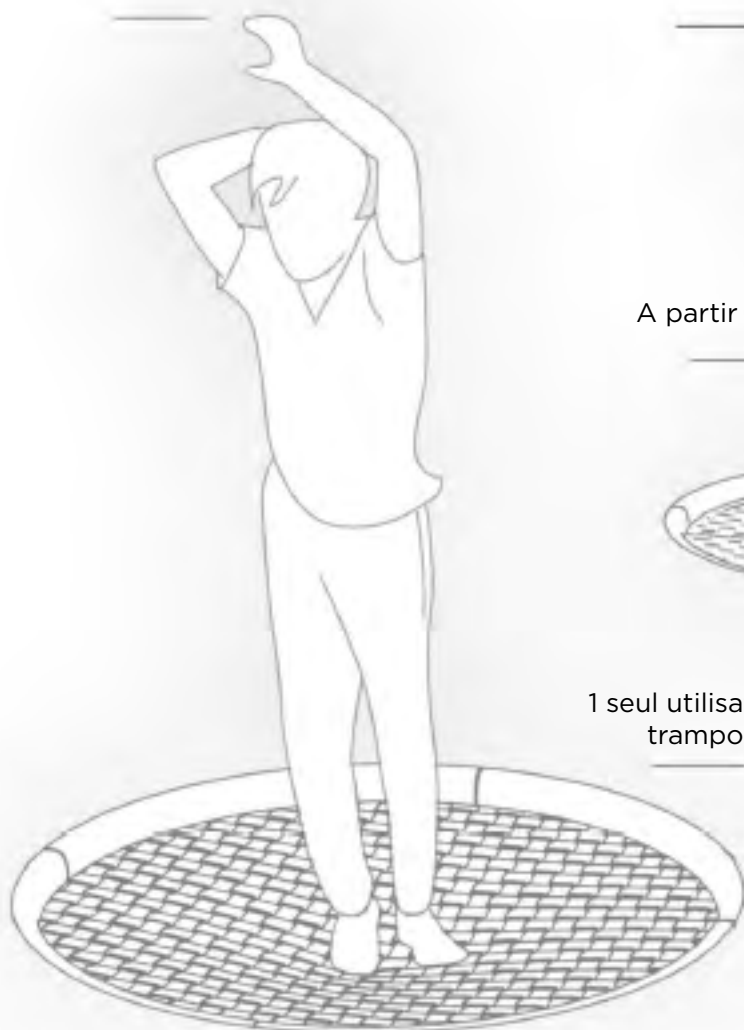

PLAYLOOP™

Diamètre de la zone de saut : 95 cm

Caisse acier : 150 x 150 cm

Profondeur : 30 cm

Poids : 160 kg

Surface : 12,4 m²

Le trampoline enterré PlaygLoop™ est dédié aux enfants de tous âges. Cela ajoute du rythme et de la variété à l'activité.

La sangle est très robuste et protège contre le vandalisme

L'activité sur un trampoline renforce les os et les muscles

A partir de 7 ans

Le trampoline enterré est accessible avec un fauteuil roulant.

1 seul utilisateur par trampoline

Excellent rebond

Ajouter plusieurs trampolines pour une expérience de jeu encore plus active

RAMPIT SWING BARRES DE GYM

- Description :** Rampit Swing™ est une barre de gymnastique très polyvalente pour une utilisation en extérieur, adaptée aux enfants.
- Activités :** Rampit Swing™ offre un entraînement pour la mobilité et la motricité globale ainsi que la forme cardiovasculaire .
- Matériaux :** Fabriqué en acier soudé, galvanisé à chaud et thermolaqué.
- Versions :** 2 versions - 200 cm et 220 cm
- Couleurs :** RAL 9001 Crème ou sur demande
- Zone de sécurité :** 150 cm à 197 cm autour de l'équipement. Peut partager la zone de sécurité avec d'autres équipements.
- Hauteur de chute :** 198 à 220 cm. Un sol amortissant est obligatoire.