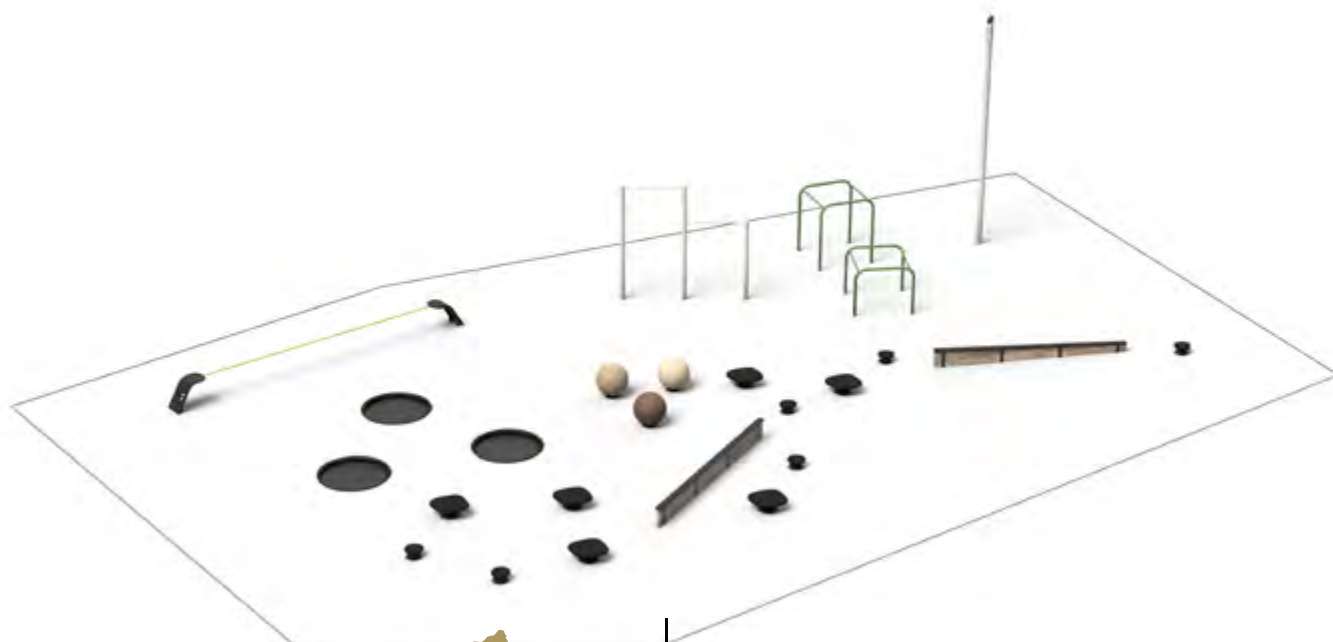

IMPLANTATIONS